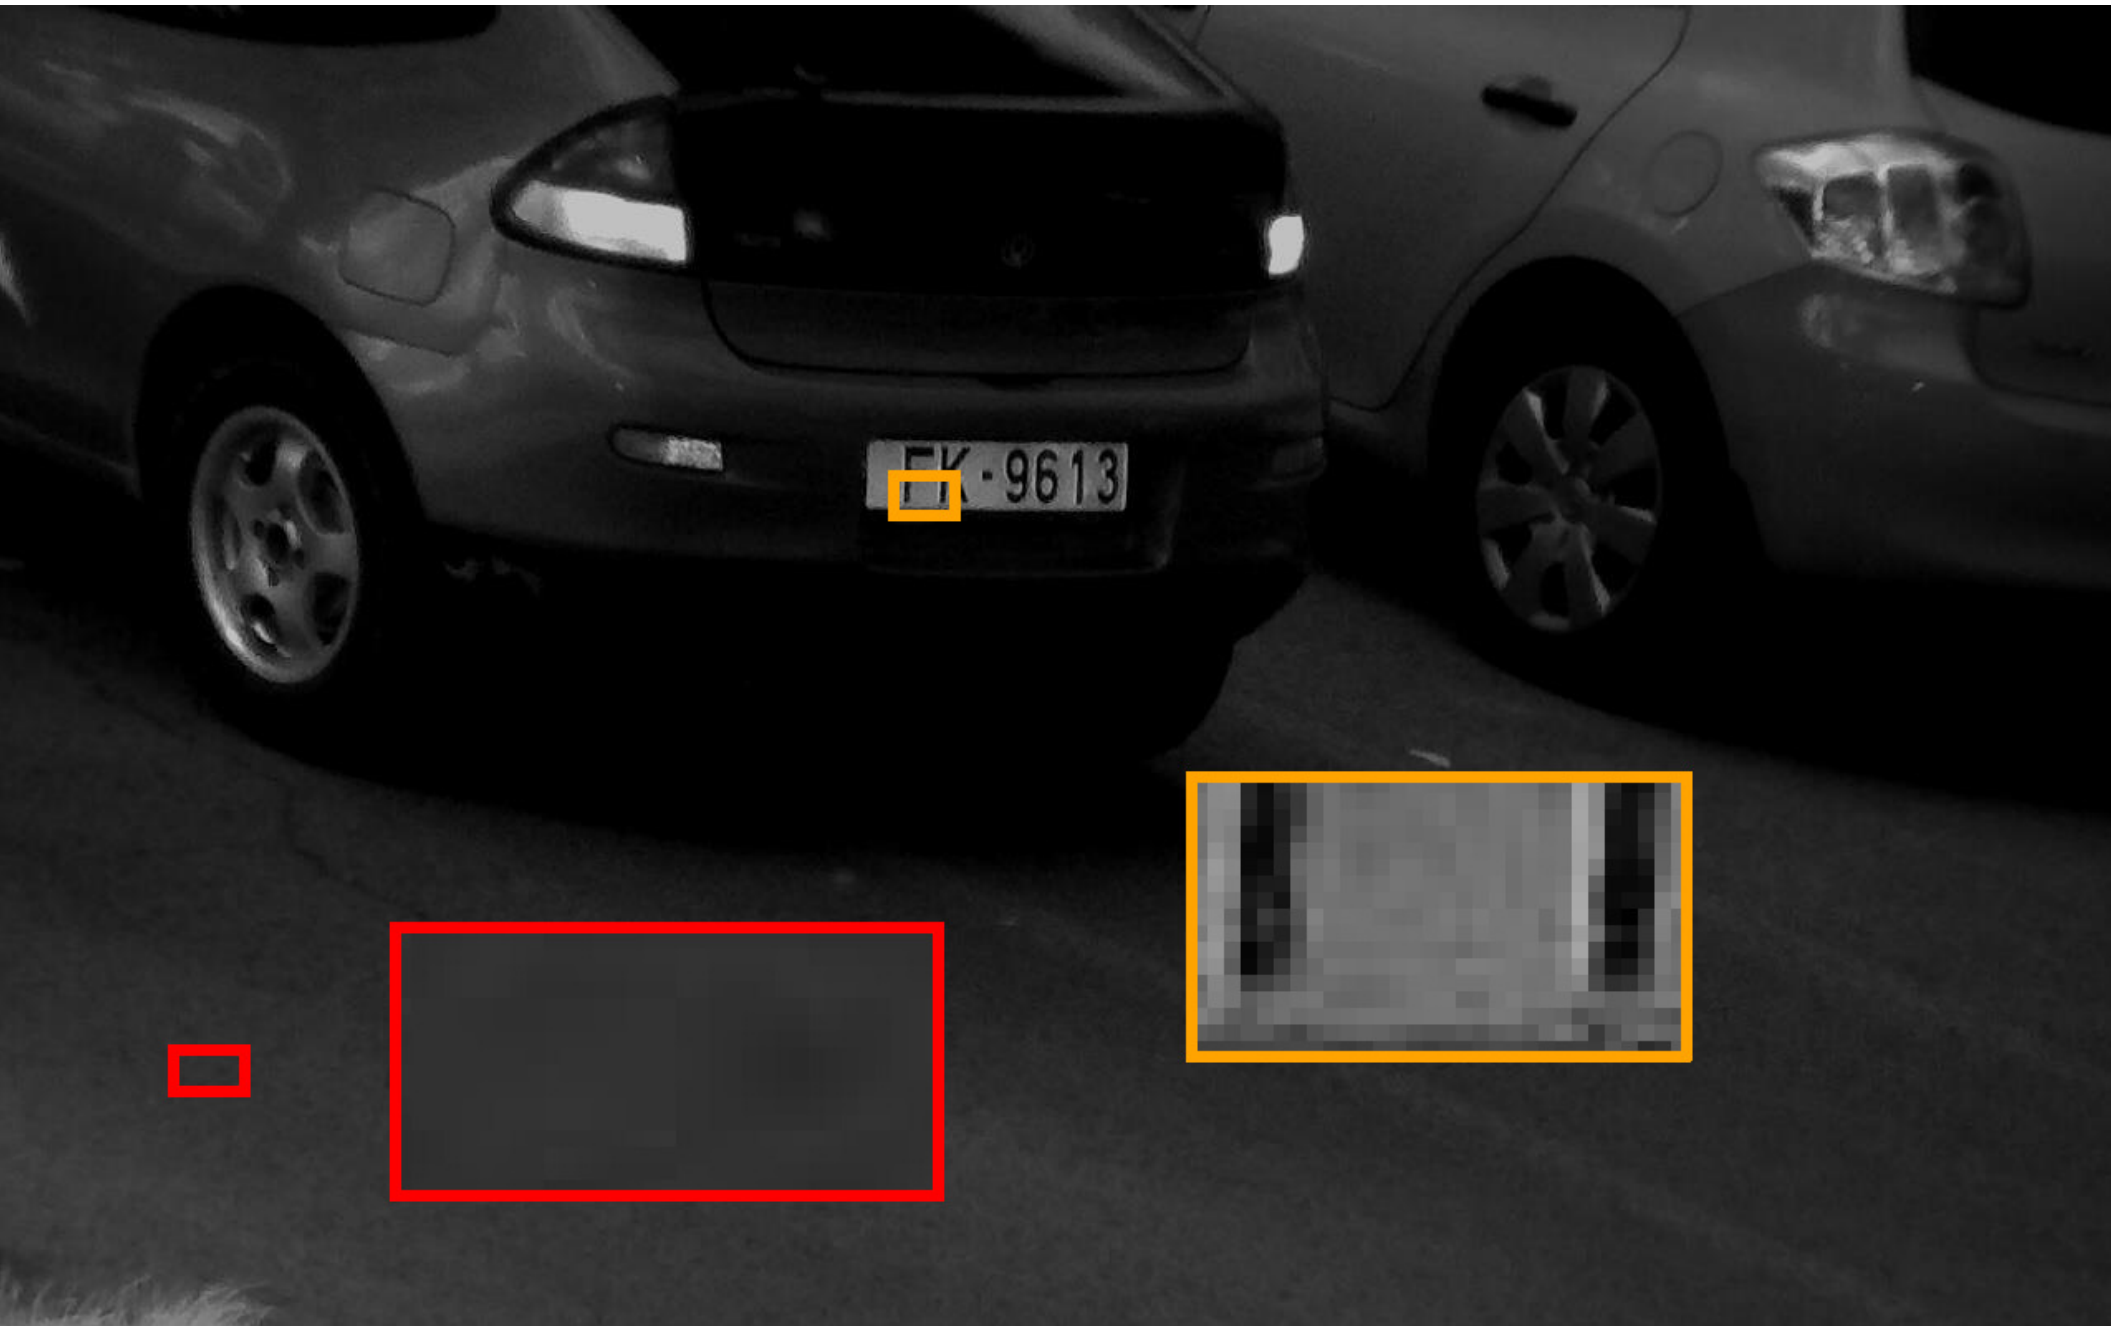

Reģistrācijas Numuru Detektēšana

- Mihails Broitmans
- **Jurijs Klopovskis**
- Normunds Šilinskis

This presentation is supported by project
Multifunctional intelligent transportation system point technology
Nr.2DP/2.1.1.1.0/10/APIA/VIAA/086

FP-7954

result

FP. 7954

Tipiska numuru detektēšanas sistēma

- Atrast vienu vai vairākas potenciālās vietas attēlā, kur numura zīme var būt attēlota.
- Nolasīt tekstu.

FK-9613

FK-9613

Numura zīmes attēla apstrāde